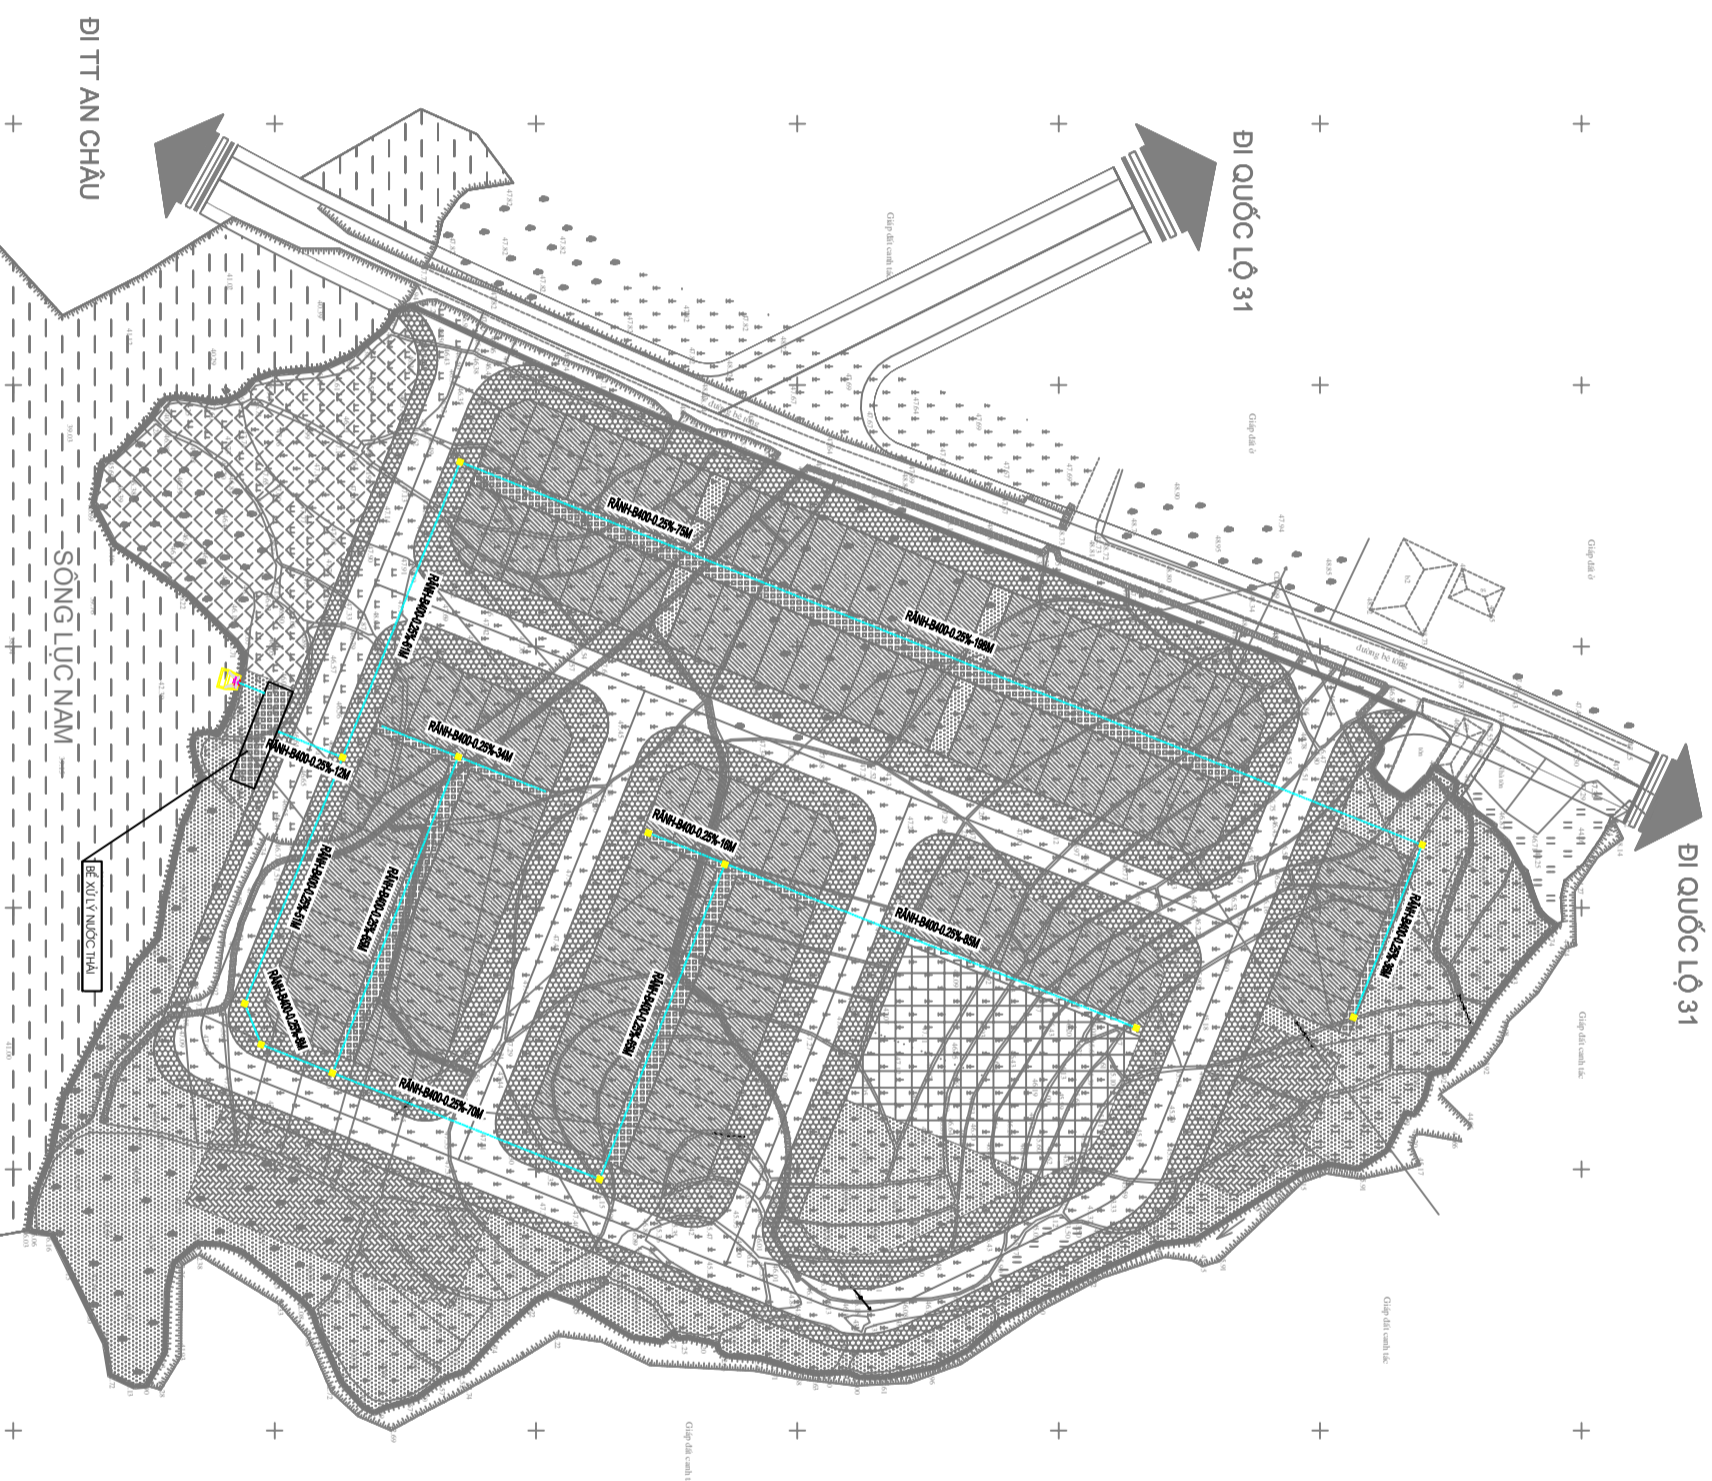

TỈNH BẮC GIANG
QUY HOẠCH CHI TIẾT KHU DÂN CƯ THÔN TÂN CHUNG, XÃ LỆ VIỄN, HUYỆN SƠN ĐỘNG, (TỶ LỆ: 1/500)
BẢN ĐỒ QUY HOẠCH HỆ THỐNG THOÁT NƯỚC THẢI

KÝ HIỆU
RÀNH THOÁT NƯỚC
GA THOÁT NƯỚC THẢI
RÀNH BỀM00-0.25%-10M
BỂ RỘNG (MMP, BỘ ĐỐC - CHIỀU DÀI 0M)

CƠ QUAN PHÊ DUYỆT: UBND HUYỆN SƠN ĐỘNG Kèm theo Quyết định số: .../CP, ngày ... tháng ... năm 2022			
CƠ QUAN THẨM ĐỊNH: PHÒNG KINH TẾ VÀ HẠ TẦNG HUYỆN SƠN ĐỘNG Kèm theo Quyết định số: .../PT&KH&NL, ngày ... tháng ... năm 2022			
CƠ QUAN TỔ CHỨC LẬP QUY HOẠCH: BAN QL&ĐA ĐẦU TƯ XÂY DỰNG HUYỆN SƠN ĐỘNG Kèm theo Quyết định số: .../TT&KH&NL, ngày ... tháng ... năm 2022			
CÔNG TRÌNH - ĐỊA ĐIỂM: QUY HOẠCH CHI TIẾT KHU DÂN CƯ THÔN TÂN CHUNG XÃ LỆ VIỄN, HUYỆN SƠN ĐỘNG, (TỶ LỆ: 1/500)			
TÊN BẢN VẼ: BẢN ĐỒ QUY HOẠCH HỆ THỐNG THOÁT THẢI			
BẢN VẼ:	GIẾP: 1/40	TỶ LỆ: 1/500	NĂM: 2022
THỂ HIỆN:	KS. ĐỒ THỊ AI		
THIẾT KẾ:	KS. VŨ THỊ LIÊN		
CHỦ NHIỆM:	THS. KTS. NGUYỄN NGỌC TUẤN		
QL.KY THUẬT:	TS. TRẦN XUÂN MIỀN		
GIÁM ĐỐC: 			
TRÌNH YÁN DƯ: 			
CÔNG TY CỔ PHẦN ĐẦU TƯ VÀ TƯ VẤN GOLDEN LAND VIỆT NAM Địa chỉ: Số nhà 24, Ngõ 7, Khu Cầu Giấy 4, Phường Cầu Giấy, Quận Cầu Giấy, Hà Nội Điện thoại: (024) 341.8888			