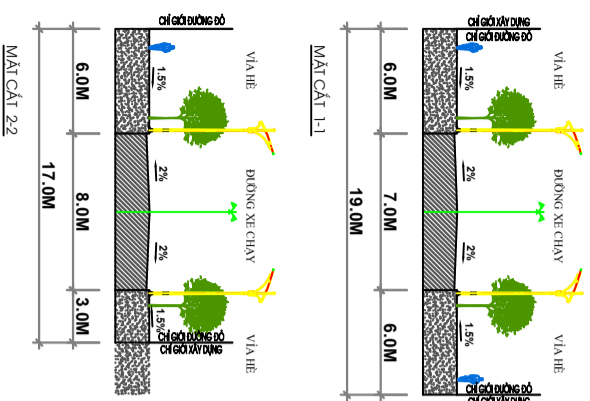

# TỈNH BẮC GIANG

## QUY HOẠCH CHI TIẾT KHU DÂN CƯ THÔN TÂN CHUNG, XÃ LỆ VIỄN, HUYỆN SƠN ĐỘNG, (TỶ LỆ: 1/500)

### BẢN ĐỒ QUY HOẠCH GIAO THÔNG

- KÝ HIỆU**
- CHỈ GIỚI XÂY DỰNG
  - - - - CHỈ GIỚI ĐƯỜNG ĐỒ
  - M1 TÊN HƯỚNG THÔNG
  - 4.5 CAO ĐỘ KINH THIÊN
  - 4.35 CAO ĐỘ NHẪN TRẠNG
  - 0.5 TẦNG ĐỘ TẦNG ĐỒ

<b>CƠ QUAN PHÊ DUYỆT:</b> UBND HUYỆN SƠN ĐỘNG <small>KẾM THEO QUYẾT ĐỊNH SỐ: ... /QP. SƠN ĐỘNG NGÀY: ... THÁNG ... NĂM 2022</small>	
<b>CƠ QUAN THẨM ĐỊNH:</b> PHÒNG KINH TẾ VÀ HẠ TẦNG HUYỆN SƠN ĐỘNG <small>KẾM THEO BÁO CÁO SỐ: ... /PHÒNG KINH TẾ VÀ HẠ TẦNG NGÀY: ... THÁNG ... NĂM 2022</small>	
<b>CƠ QUAN TỔ CHỨC LẬP QUY HOẠCH:</b> BAN QUA ĐẦU ĐẦU TƯ XÂY DỰNG HUYỆN SƠN ĐỘNG <small>KẾM THEO TỜ TRÌNH SỐ: ... /TT. BAN QUA ĐẦU ĐẦU TƯ XÂY DỰNG NGÀY: ... THÁNG ... NĂM 2022</small>	
<b>CÔNG TRÌNH - ĐỊA ĐIỂM:</b> QUY HOẠCH CHI TIẾT KHU DÂN CƯ THÔN TÂN CHUNG XÃ LỆ VIỄN, HUYỆN SƠN ĐỘNG, TỈNH LẠC GIANG	
<b>TÊN BẢN VẼ:</b> BẢN ĐỒ QUY HOẠCH GIAO THÔNG	
<b>BẢN VẼ:</b>	<b>GIẾP:</b> 1/40
<b>THỂ HIỆN:</b>	<b>TỈ LỆ:</b> 1/500
<b>THIẾT KẾ:</b>	<b>NĂM:</b> 2022
<b>CHỦ NHIỆM:</b>	<b>CHỦ NHIỆM:</b>
<b>QUẢN LÝ THI CÔNG:</b>	<b>QUẢN LÝ THI CÔNG:</b>
<b>GIÁM ĐỐC:</b>	
TRÌNH YÁN DƯ	
CÔNG TY CỔ PHẦN ĐẦU TƯ VÀ TƯ VẤN GOLDEN LAND VIỆT NAM	
<small>Địa chỉ: Số 24 Ngõ 7 Khu Cầu Đuống 4, Phường Cầu Đuống, Quận Đống Đa, Hà Nội. Điện thoại: (024) 341.8888</small>	