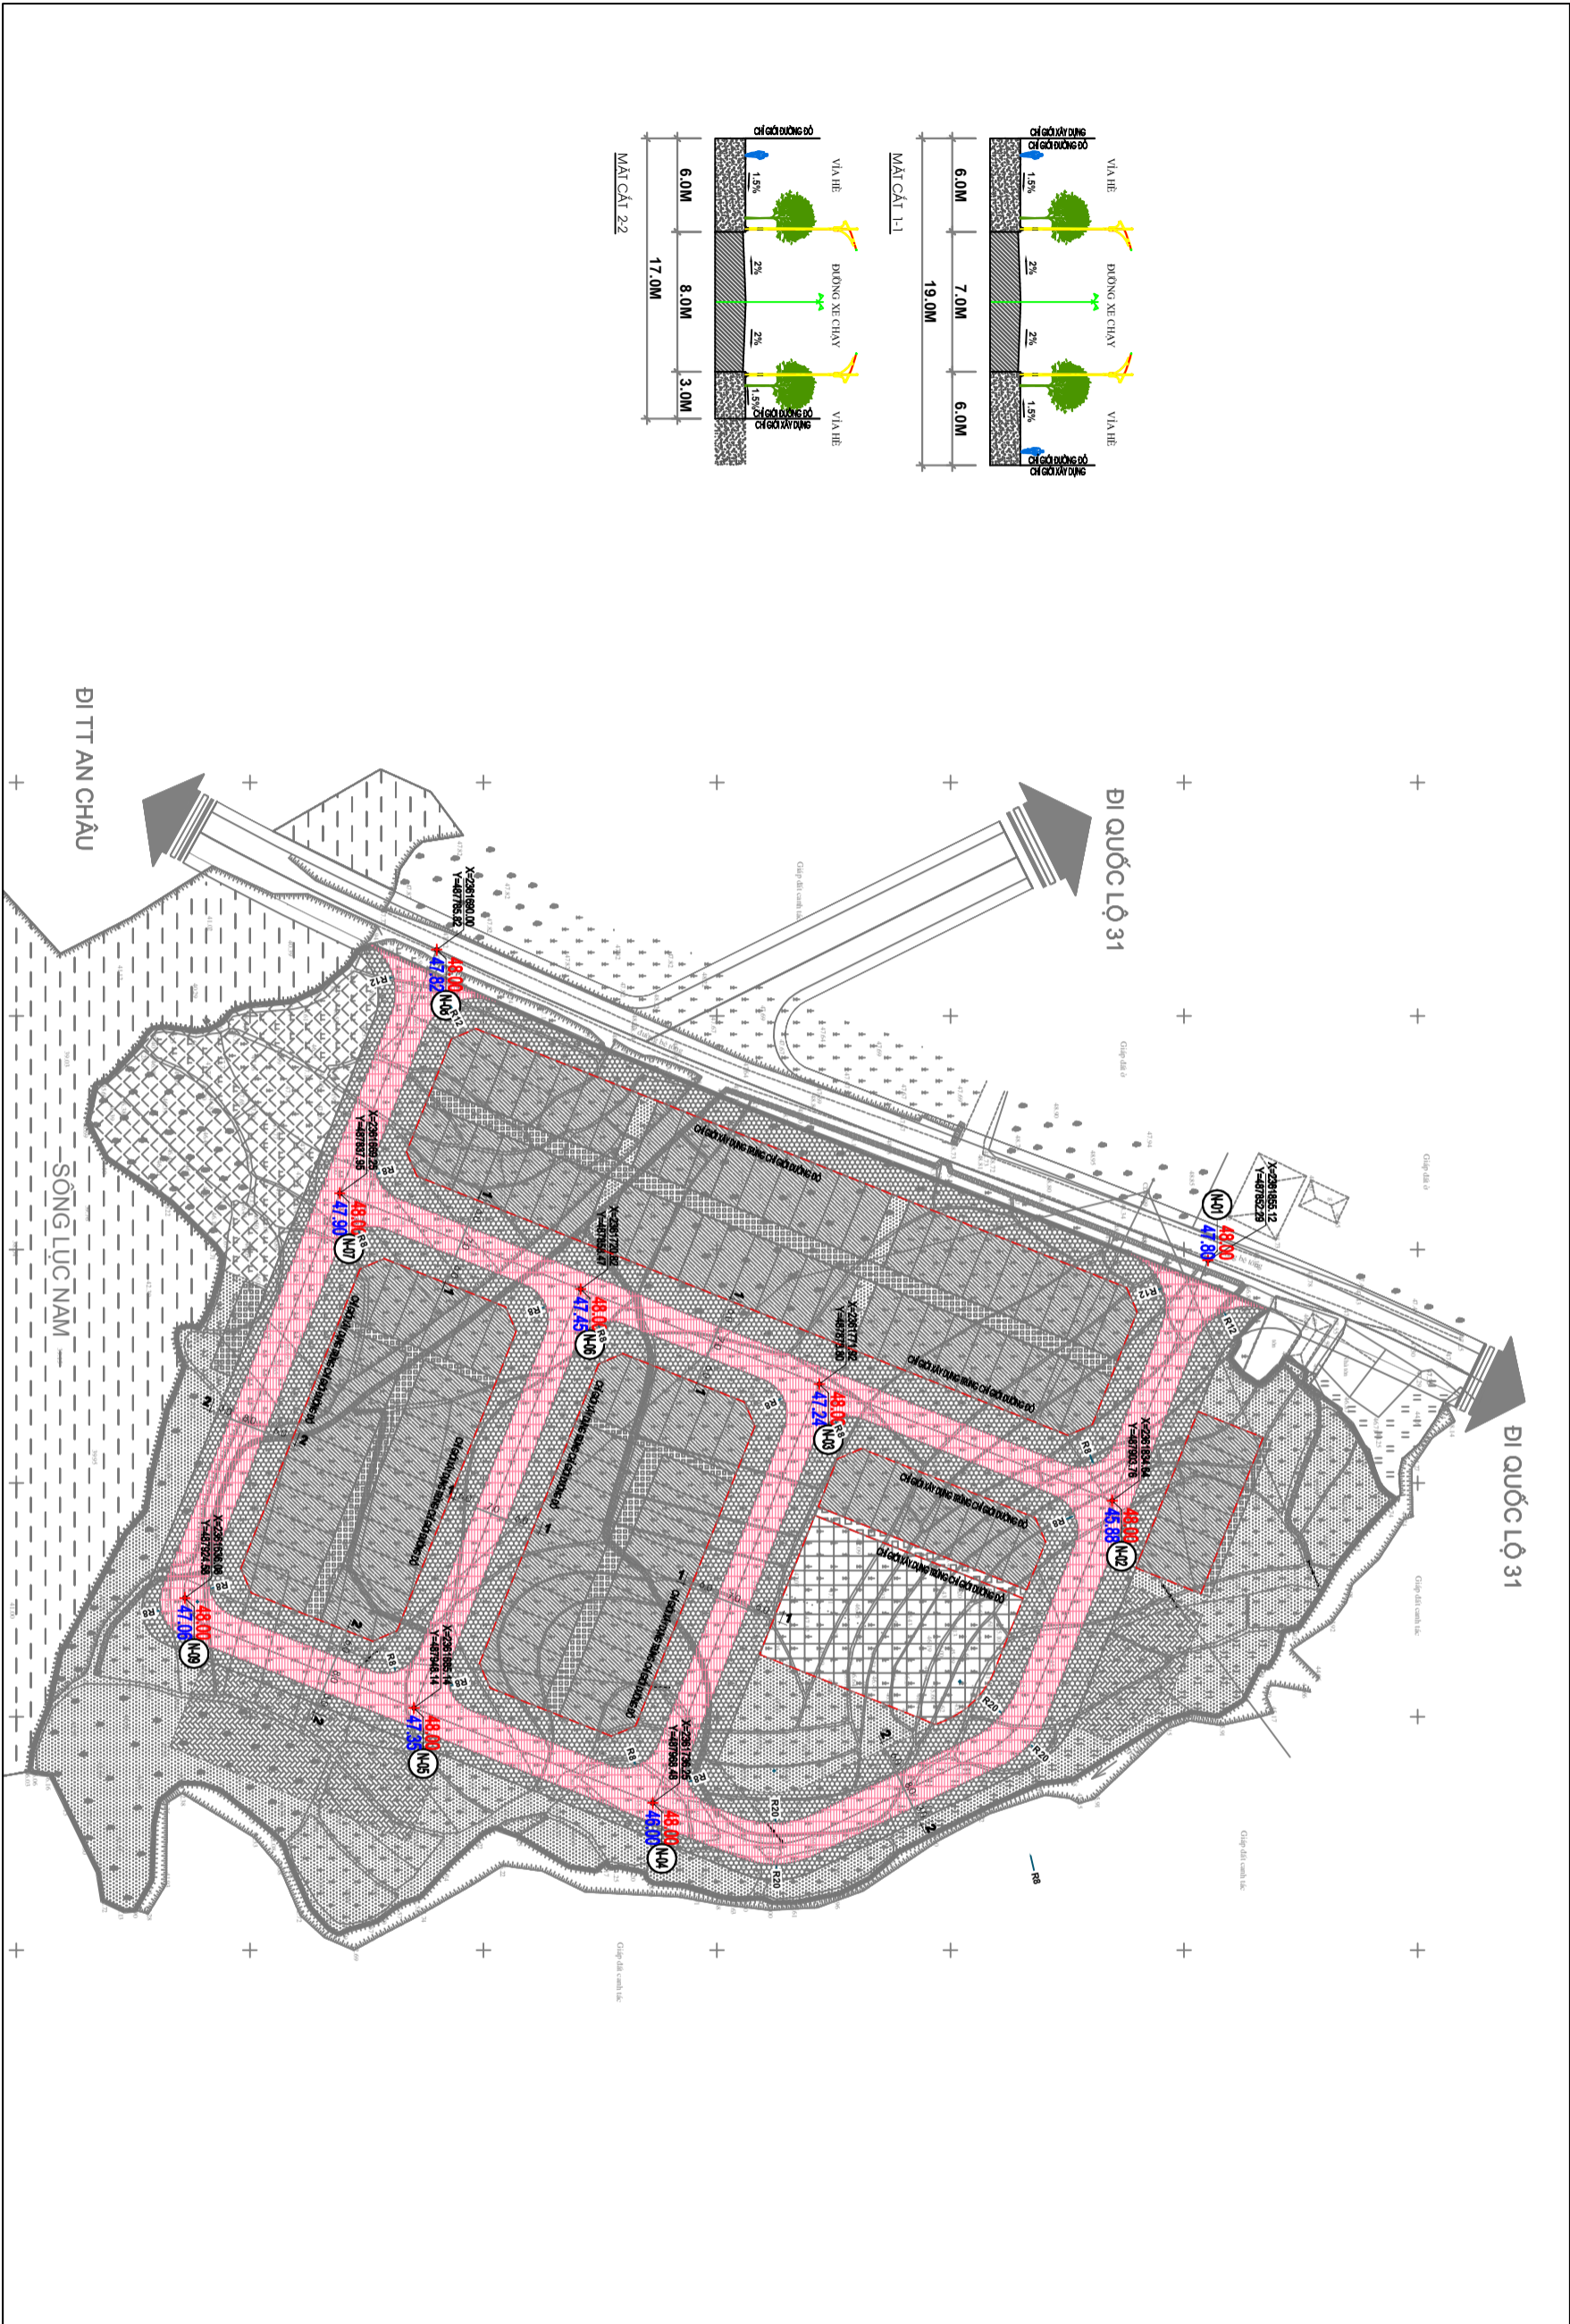

# TỈNH BẮC GIANG

## QUY HOẠCH CHI TIẾT KHU DÂN CƯ THÔN TÂN CHUNG, XÃ LỆ VIỄN, HUYỆN SƠN ĐỘNG, (TỶ LỆ: 1/500)

### BẢN ĐỒ QUY HOẠCH GIAO THÔNG

- KÝ HIỆU**
- CHỈ GIỚI XÂY DỰNG
  - - - - CHỈ GIỚI ĐƯỜNG ĐỒ
  - M1 TÊN HƯỚNG THÔNG
  - 4.5 CAO ĐỘ KINH THIÊN
  - 4.35 CAO ĐỘ NHẪN TRẠNG
  - 0.5 TẦNG ĐỘ TẦNG ĐỒ

<b>CƠ QUAN PHÊ DUYỆT:</b> UBND HUYỆN SƠN ĐỘNG <small>KẾM THEO QUYẾT ĐỊNH SỐ: ... /QP. SƠN ĐỘNG NGÀY: ... THÁNG ... NĂM 2022</small>	
<b>CƠ QUAN THẨM ĐỊNH:</b> PHÒNG KINH TẾ VÀ HẠ TẦNG HUYỆN SƠN ĐỘNG <small>KẾM THEO BÁO CÁO SỐ: ... /PHÒNG KINH TẾ VÀ HẠ TẦNG NGÀY: ... THÁNG ... NĂM 2022</small>	
<b>CƠ QUAN TỔ CHỨC LẬP QUY HOẠCH:</b> BAN QUA ĐẦU ĐẦU TƯ XÂY DỰNG HUYỆN SƠN ĐỘNG <small>KẾM THEO TỜ TRÌNH SỐ: ... /TT. BAN QUA ĐẦU ĐẦU TƯ XÂY DỰNG NGÀY: ... THÁNG ... NĂM 2022</small>	
<b>CÔNG TRÌNH - ĐỊA ĐIỂM:</b> QUY HOẠCH CHI TIẾT KHU DÂN CƯ THÔN TÂN CHUNG XÃ LỆ VIỄN, HUYỆN SƠN ĐỘNG, TỈNH LẠC GIANG	
<b>TÊN BẢN VẼ:</b> BẢN ĐỒ QUY HOẠCH GIAO THÔNG	
<b>BẢN VẼ:</b>	<b>GIẾP:</b> 1/40
<b>THỂ HIỆN:</b>	<b>TỈ LỆ:</b> 1/500
<b>THIẾT KẾ:</b>	<b>NĂM:</b> 2022
<b>CHỦ NHIỆM:</b>	<b>CHỦ NHIỆM:</b>
<b>QUẢN LÝ THI CÔNG:</b>	<b>QUẢN LÝ THI CÔNG:</b>
<b>GIÁM ĐỐC:</b>	
TRÌNH YÁN DƯ	
CÔNG TY CỔ PHẦN ĐẦU TƯ VÀ TƯ VẤN GOLDEN LAND VIỆT NAM	
<small>Địa chỉ: Số 24 Ngõ 7 Khu Cầu Đuống 4, Phường Cầu Đuống, Quận Đống Đa, Hà Nội. Điện thoại: (024) 341.8888</small>	