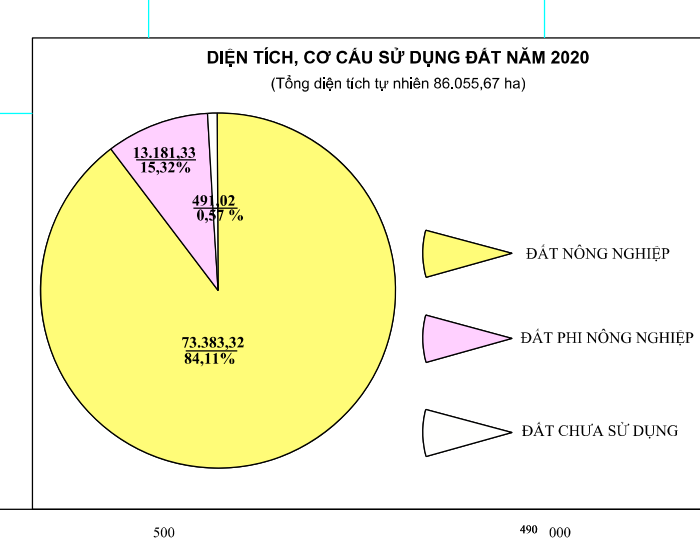

BẢN ĐỒ HIỆN TRẠNG SỬ DỤNG ĐẤT NĂM 2020

HUYỆN SƠN ĐỘNG - TỈNH BẮC GIANG

SƠ ĐỒ VỊ TRÍ HUYỆN SƠN ĐỘNG TRONG TỈNH BẮC GIANG

TỈNH LẠNG SƠN

HUYỆN LỤC NGẠN

TỈNH QUẢNG NINH

HUYỆN LỤC NAM

TỈNH QUẢNG NINH

UBND HUYỆN SƠN ĐỘNG	PHÓNG TÀI NGUYÊN VÀ MÔI TRƯỜNG	VIỆN QUY HOẠCH VÀ THIẾT KẾ MÔNG NGHEP
Ngày... tháng... năm 202	Ngày... tháng... năm 202	Ngày... tháng... năm 202
CHỖ TỊCH	TRƯỞNG PHÒNG	VIỆN TRƯỞNG

TỶ LỆ 1 : 25 000