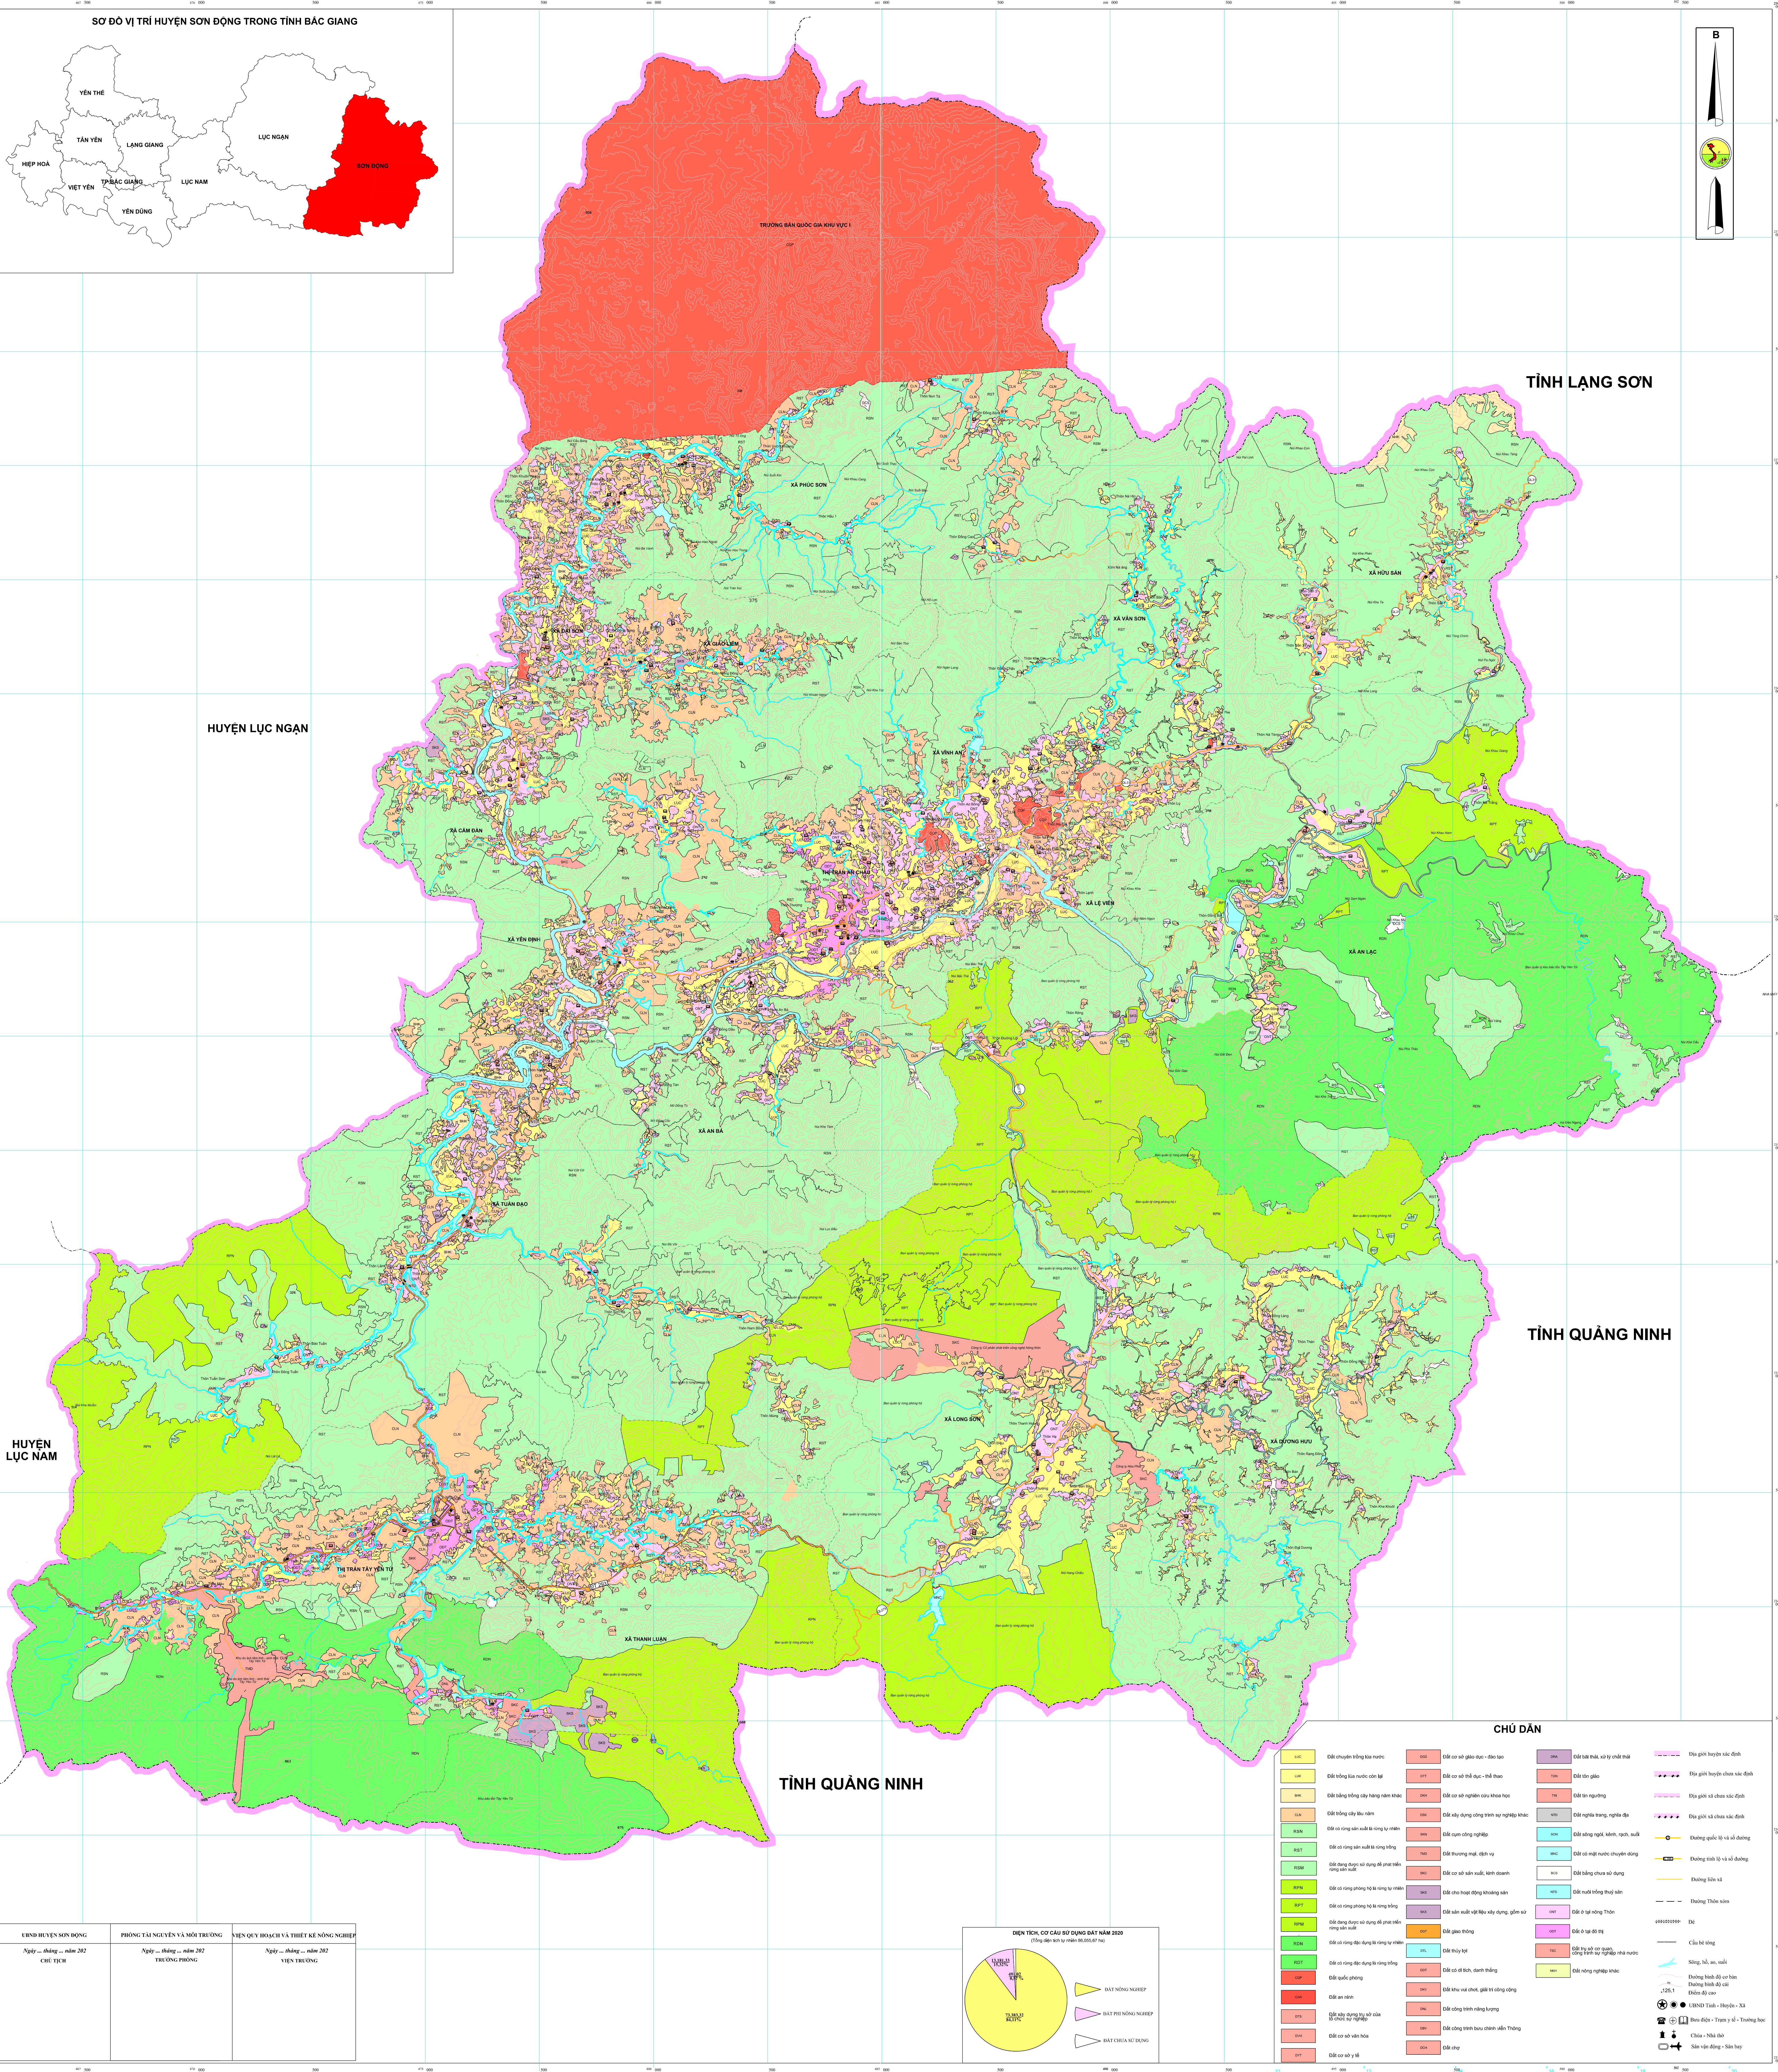

BẢN ĐỒ HIỆN TRẠNG SỬ DỤNG ĐẤT NĂM 2020

HUYỆN SƠN ĐỘNG - TỈNH BẮC GIANG

SƠ ĐỒ VỊ TRÍ HUYỆN SƠN ĐỘNG TRONG TỈNH BẮC GIANG

TỈNH LẠNG SƠN

HUYỆN LỤC NGẠN

TỈNH QUẢNG NINH

HUYỆN LỤC NAM

TỈNH QUẢNG NINH