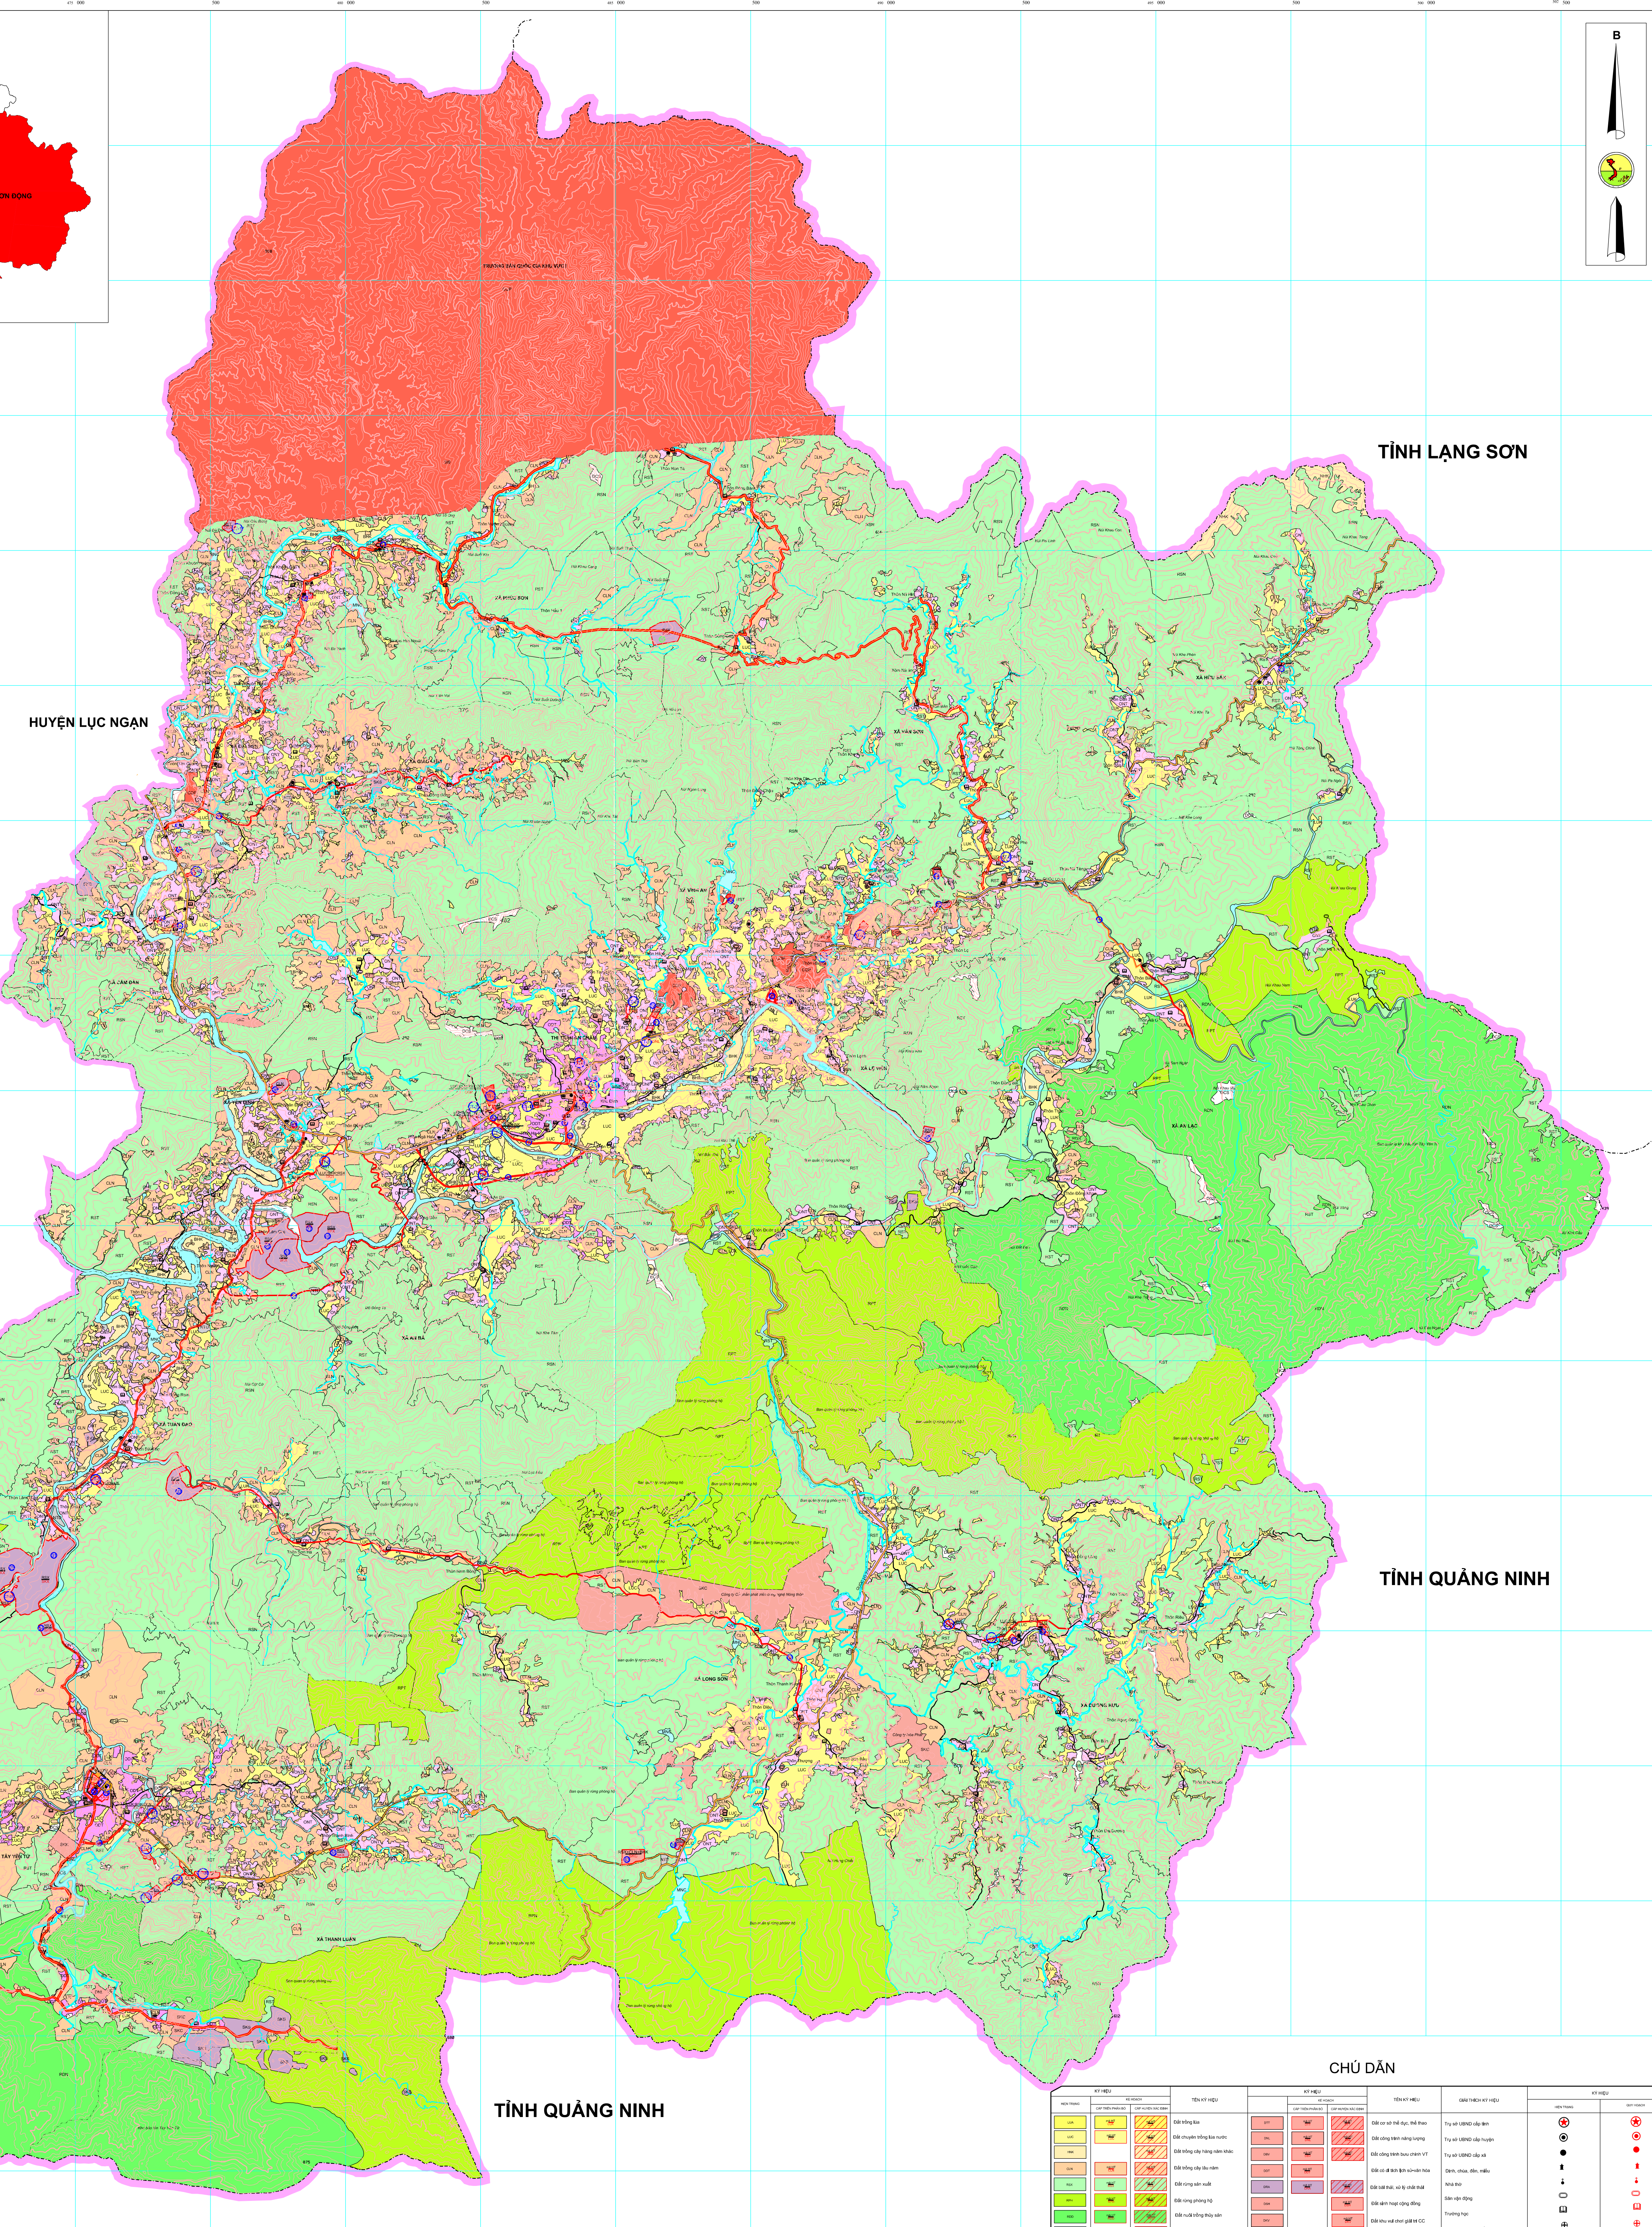

BẢN ĐỒ KẾ HOẠCH SỬ DỤNG ĐẤT NĂM 2022 HUYỆN SƠN ĐỘNG - TỈNH BẮC GIANG

SƠ ĐỒ VỊ TRÍ HUYỆN SƠN ĐỘNG TRONG TỈNH BẮC GIANG

STT	Màu sắc	Mô tả	STT	Màu sắc	Mô tả
1	Đỏ	Đất công nghiệp	15	Đỏ nhạt	Đất công nghiệp quy hoạch
2	Đỏ đậm	Đất thương mại - dịch vụ	16	Đỏ sẫm	Đất công nghiệp quy hoạch
3	Đỏ sẫm	Đất công nghiệp quy hoạch	17	Đỏ nhạt	Đất công nghiệp quy hoạch
4	Đỏ nhạt	Đất công nghiệp quy hoạch	18	Đỏ sẫm	Đất công nghiệp quy hoạch
5	Đỏ sẫm	Đất công nghiệp quy hoạch	19	Đỏ nhạt	Đất công nghiệp quy hoạch
6	Đỏ nhạt	Đất công nghiệp quy hoạch	20	Đỏ sẫm	Đất công nghiệp quy hoạch
7	Đỏ sẫm	Đất công nghiệp quy hoạch	21	Đỏ nhạt	Đất công nghiệp quy hoạch
8	Đỏ nhạt	Đất công nghiệp quy hoạch	22	Đỏ sẫm	Đất công nghiệp quy hoạch
9	Đỏ sẫm	Đất công nghiệp quy hoạch	23	Đỏ nhạt	Đất công nghiệp quy hoạch
10	Đỏ nhạt	Đất công nghiệp quy hoạch	24	Đỏ sẫm	Đất công nghiệp quy hoạch
11	Đỏ sẫm	Đất công nghiệp quy hoạch	25	Đỏ nhạt	Đất công nghiệp quy hoạch
12	Đỏ nhạt	Đất công nghiệp quy hoạch	26	Đỏ sẫm	Đất công nghiệp quy hoạch
13	Đỏ sẫm	Đất công nghiệp quy hoạch	27	Đỏ nhạt	Đất công nghiệp quy hoạch
14	Đỏ nhạt	Đất công nghiệp quy hoạch	28	Đỏ sẫm	Đất công nghiệp quy hoạch

UBND TỈNH BẮC GIANG
Bí thư Tỉnh ủy: *Nguyễn Văn Tuấn*
Phó Bí thư Tỉnh ủy: *Nguyễn Văn Tuấn*

SỞ TÀI NGUYÊN VÀ MÔI TRƯỜNG
Giám đốc: *Nguyễn Văn Tuấn*

UBND HUYỆN SƠN ĐỘNG
Chủ tịch: *Hoàng Văn Trưng*

CỘNG HÒA XÃ HỘI CHỦ NGHĨA VIỆT NAM
Ủy ban Nhân dân huyện Sơn Động
Chủ tịch: *Nguyễn Lê Hoàng*