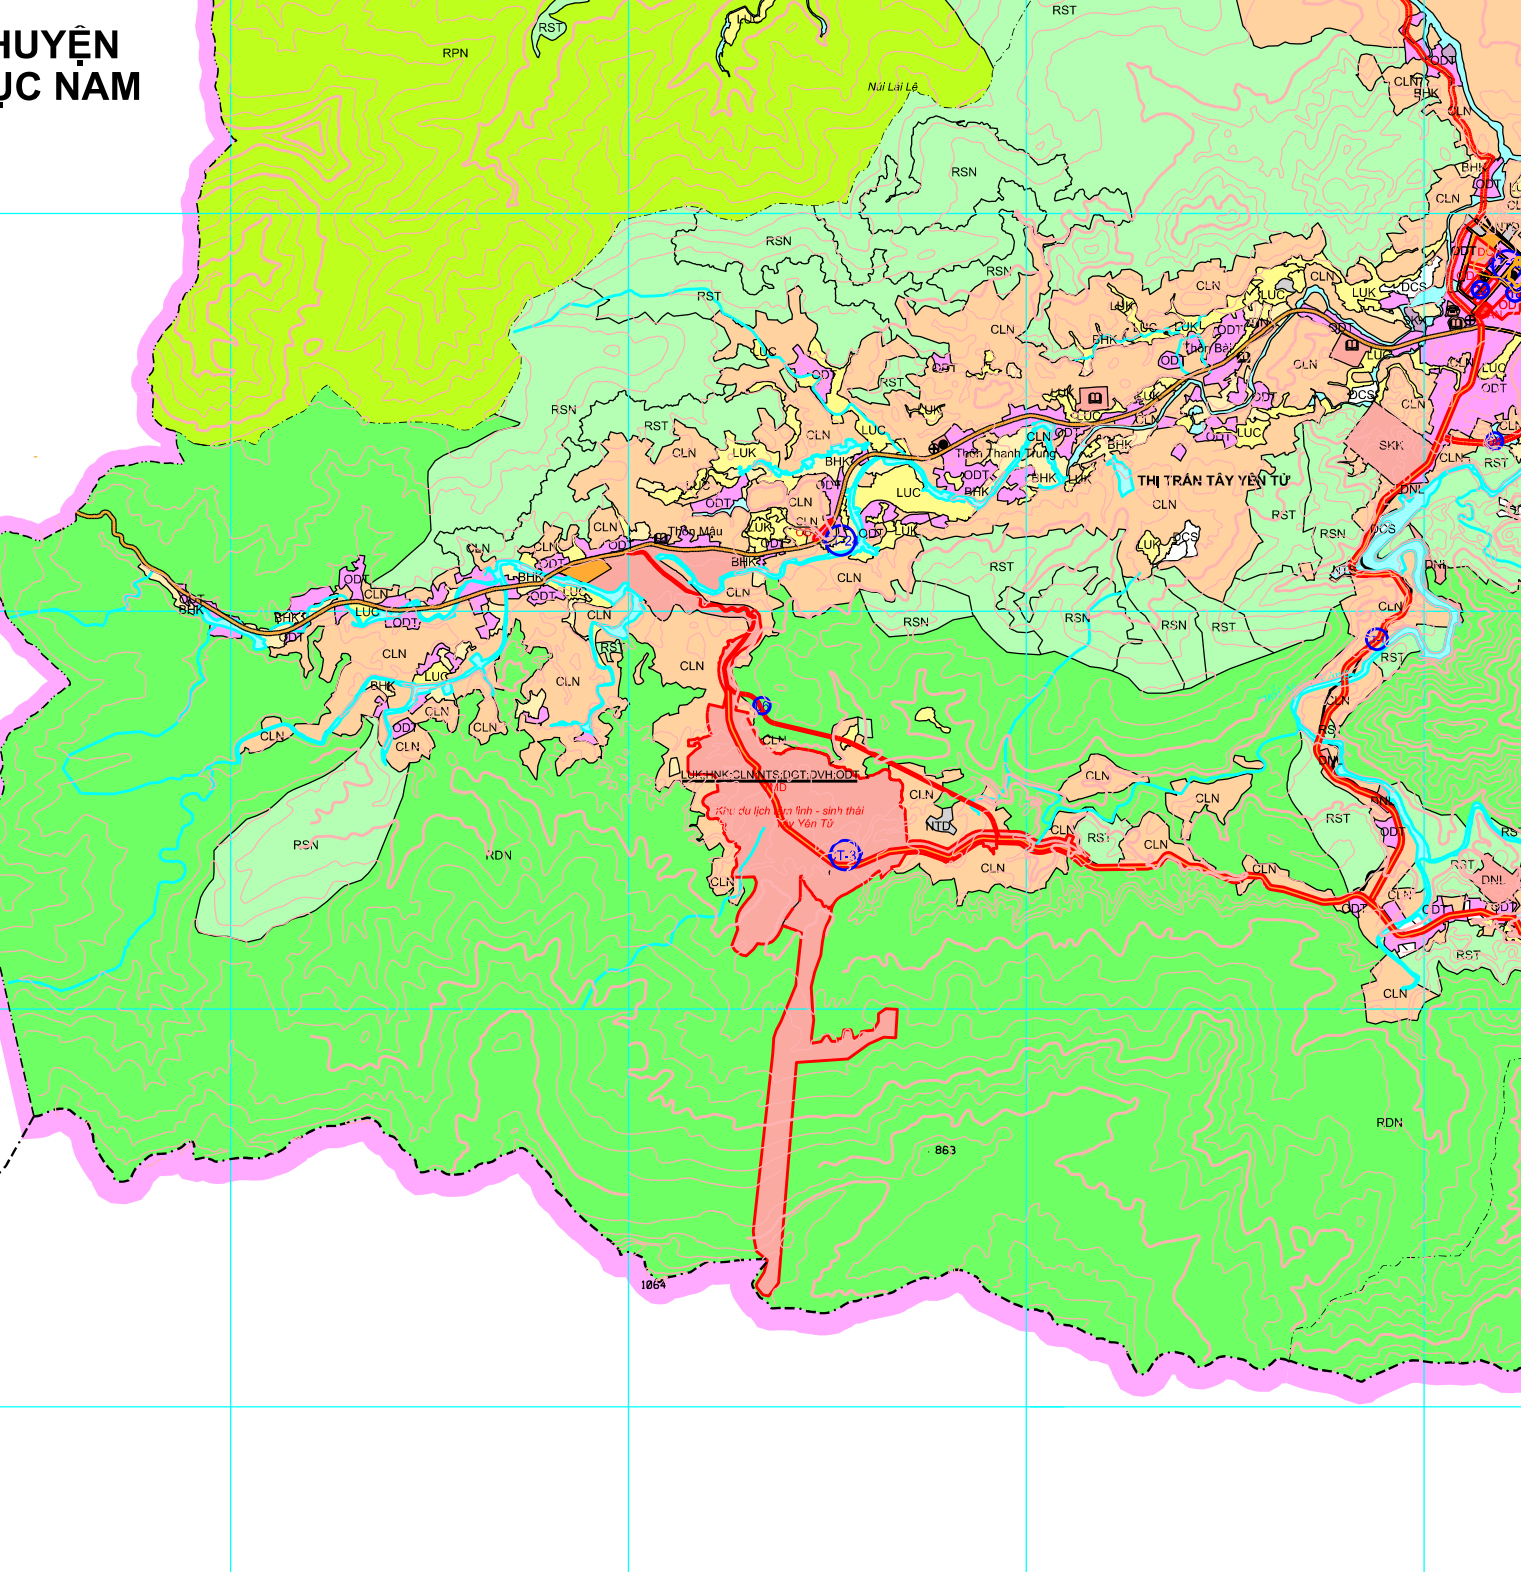

BẢN ĐỒ KẾ HOẠCH SỬ DỤNG ĐẤT NĂM 2022 HUYỆN SƠN ĐỘNG - TỈNH BẮC GIANG

SƠ ĐỒ VỊ TRÍ HUYỆN SƠN ĐỘNG TRONG TỈNH BẮC GIANG

STT	Màu sắc	Mô tả	STT	Màu sắc	Mô tả
1	Đỏ	Đất công nghiệp	15	Đỏ nhạt	Đất công nghiệp quy hoạch
2	Đỏ đậm	Đất thương mại - dịch vụ	16	Đỏ sẫm	Đất công nghiệp quy hoạch
3	Đỏ sẫm	Đất công nghiệp quy hoạch	17	Đỏ nhạt	Đất công nghiệp quy hoạch
4	Đỏ nhạt	Đất công nghiệp quy hoạch	18	Đỏ sẫm	Đất công nghiệp quy hoạch
5	Đỏ sẫm	Đất công nghiệp quy hoạch	19	Đỏ nhạt	Đất công nghiệp quy hoạch
6	Đỏ nhạt	Đất công nghiệp quy hoạch	20	Đỏ sẫm	Đất công nghiệp quy hoạch
7	Đỏ sẫm	Đất công nghiệp quy hoạch	21	Đỏ nhạt	Đất công nghiệp quy hoạch
8	Đỏ nhạt	Đất công nghiệp quy hoạch	22	Đỏ sẫm	Đất công nghiệp quy hoạch
9	Đỏ sẫm	Đất công nghiệp quy hoạch	23	Đỏ nhạt	Đất công nghiệp quy hoạch
10	Đỏ nhạt	Đất công nghiệp quy hoạch	24	Đỏ sẫm	Đất công nghiệp quy hoạch
11	Đỏ sẫm	Đất công nghiệp quy hoạch	25	Đỏ nhạt	Đất công nghiệp quy hoạch
12	Đỏ nhạt	Đất công nghiệp quy hoạch	26	Đỏ sẫm	Đất công nghiệp quy hoạch
13	Đỏ sẫm	Đất công nghiệp quy hoạch	27	Đỏ nhạt	Đất công nghiệp quy hoạch
14	Đỏ nhạt	Đất công nghiệp quy hoạch	28	Đỏ sẫm	Đất công nghiệp quy hoạch

UBND TỈNH BẮC GIANG
Bí thư Tỉnh ủy: *Nguyễn Văn Tuấn*
Phó Bí thư Tỉnh ủy: *Nguyễn Văn Tuấn*

SỞ TÀI NGUYÊN VÀ MÔI TRƯỜNG
Giám đốc: *Nguyễn Văn Tuấn*

UBND HUYỆN SƠN ĐỘNG
Chủ tịch: *Hoàng Văn Trưng*

CỘNG HÒA XÃ HỘI CHỦ NGHĨA VIỆT NAM
Ủy ban Nhân dân huyện Sơn Động
Chủ tịch: *Nguyễn Lê Hoàng*