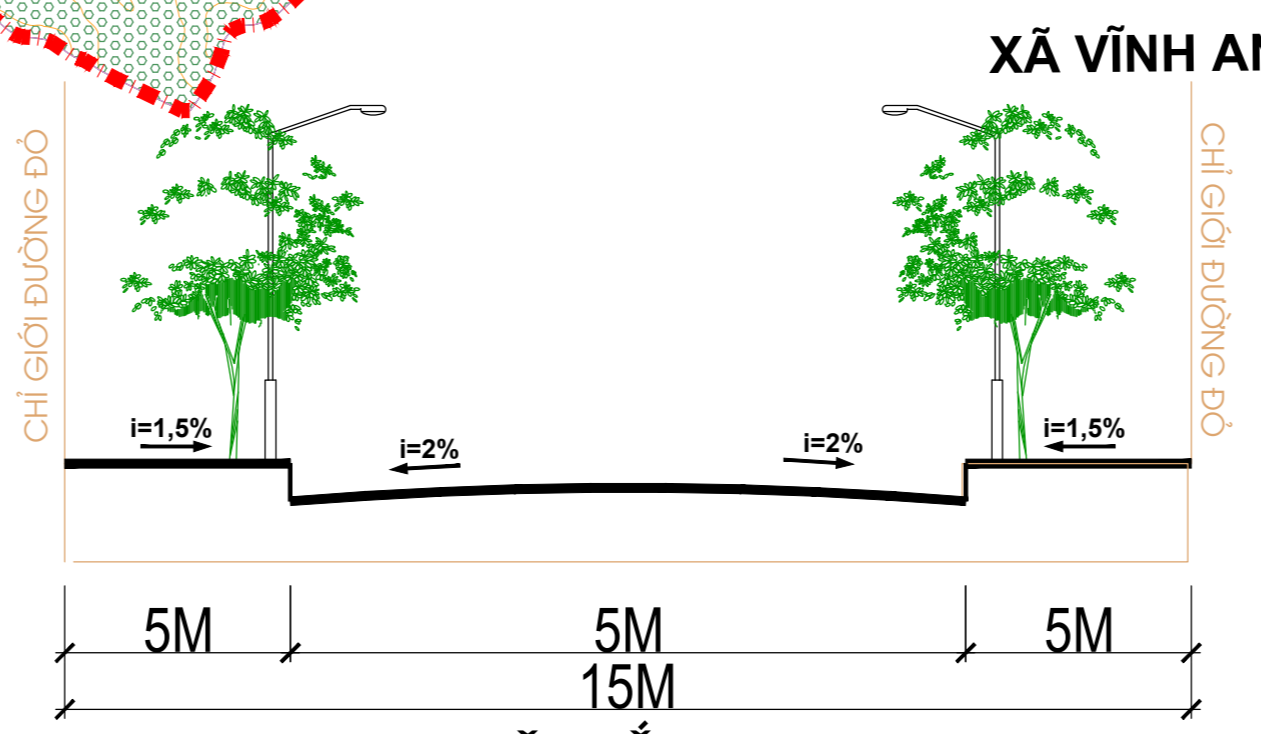

BẢN ĐỒ QUY HOẠCH GIAO THÔNG

BẢN VẼ: GH - 04	GHÉP: AD	TỶ LỆ: 1/10.000	NĂM 2021
THIẾT KẾ:	KS. HOÀNG DINH DUY		
CHỦ TRÌ:	KS. HOÀNG DINH DUY		
CHỦ NHIỆM:	KTS. ĐOÀN DUY HÙNG		
P.TRƯỞNG PHÒNG:	KTS. TRẦN VĂN HÙNG		
QL.KỸ THUẬT:	KTS. NGUYỄN THỊ HUƠNG		
P.GIÁM ĐỐC:			

MẶT CẮT 2-2
(TUYẾN ĐƯỜNG LIÊN THÔN)

MẶT CẮT 1-1
(TUYẾN ĐƯỜNG LIÊN XÃ)