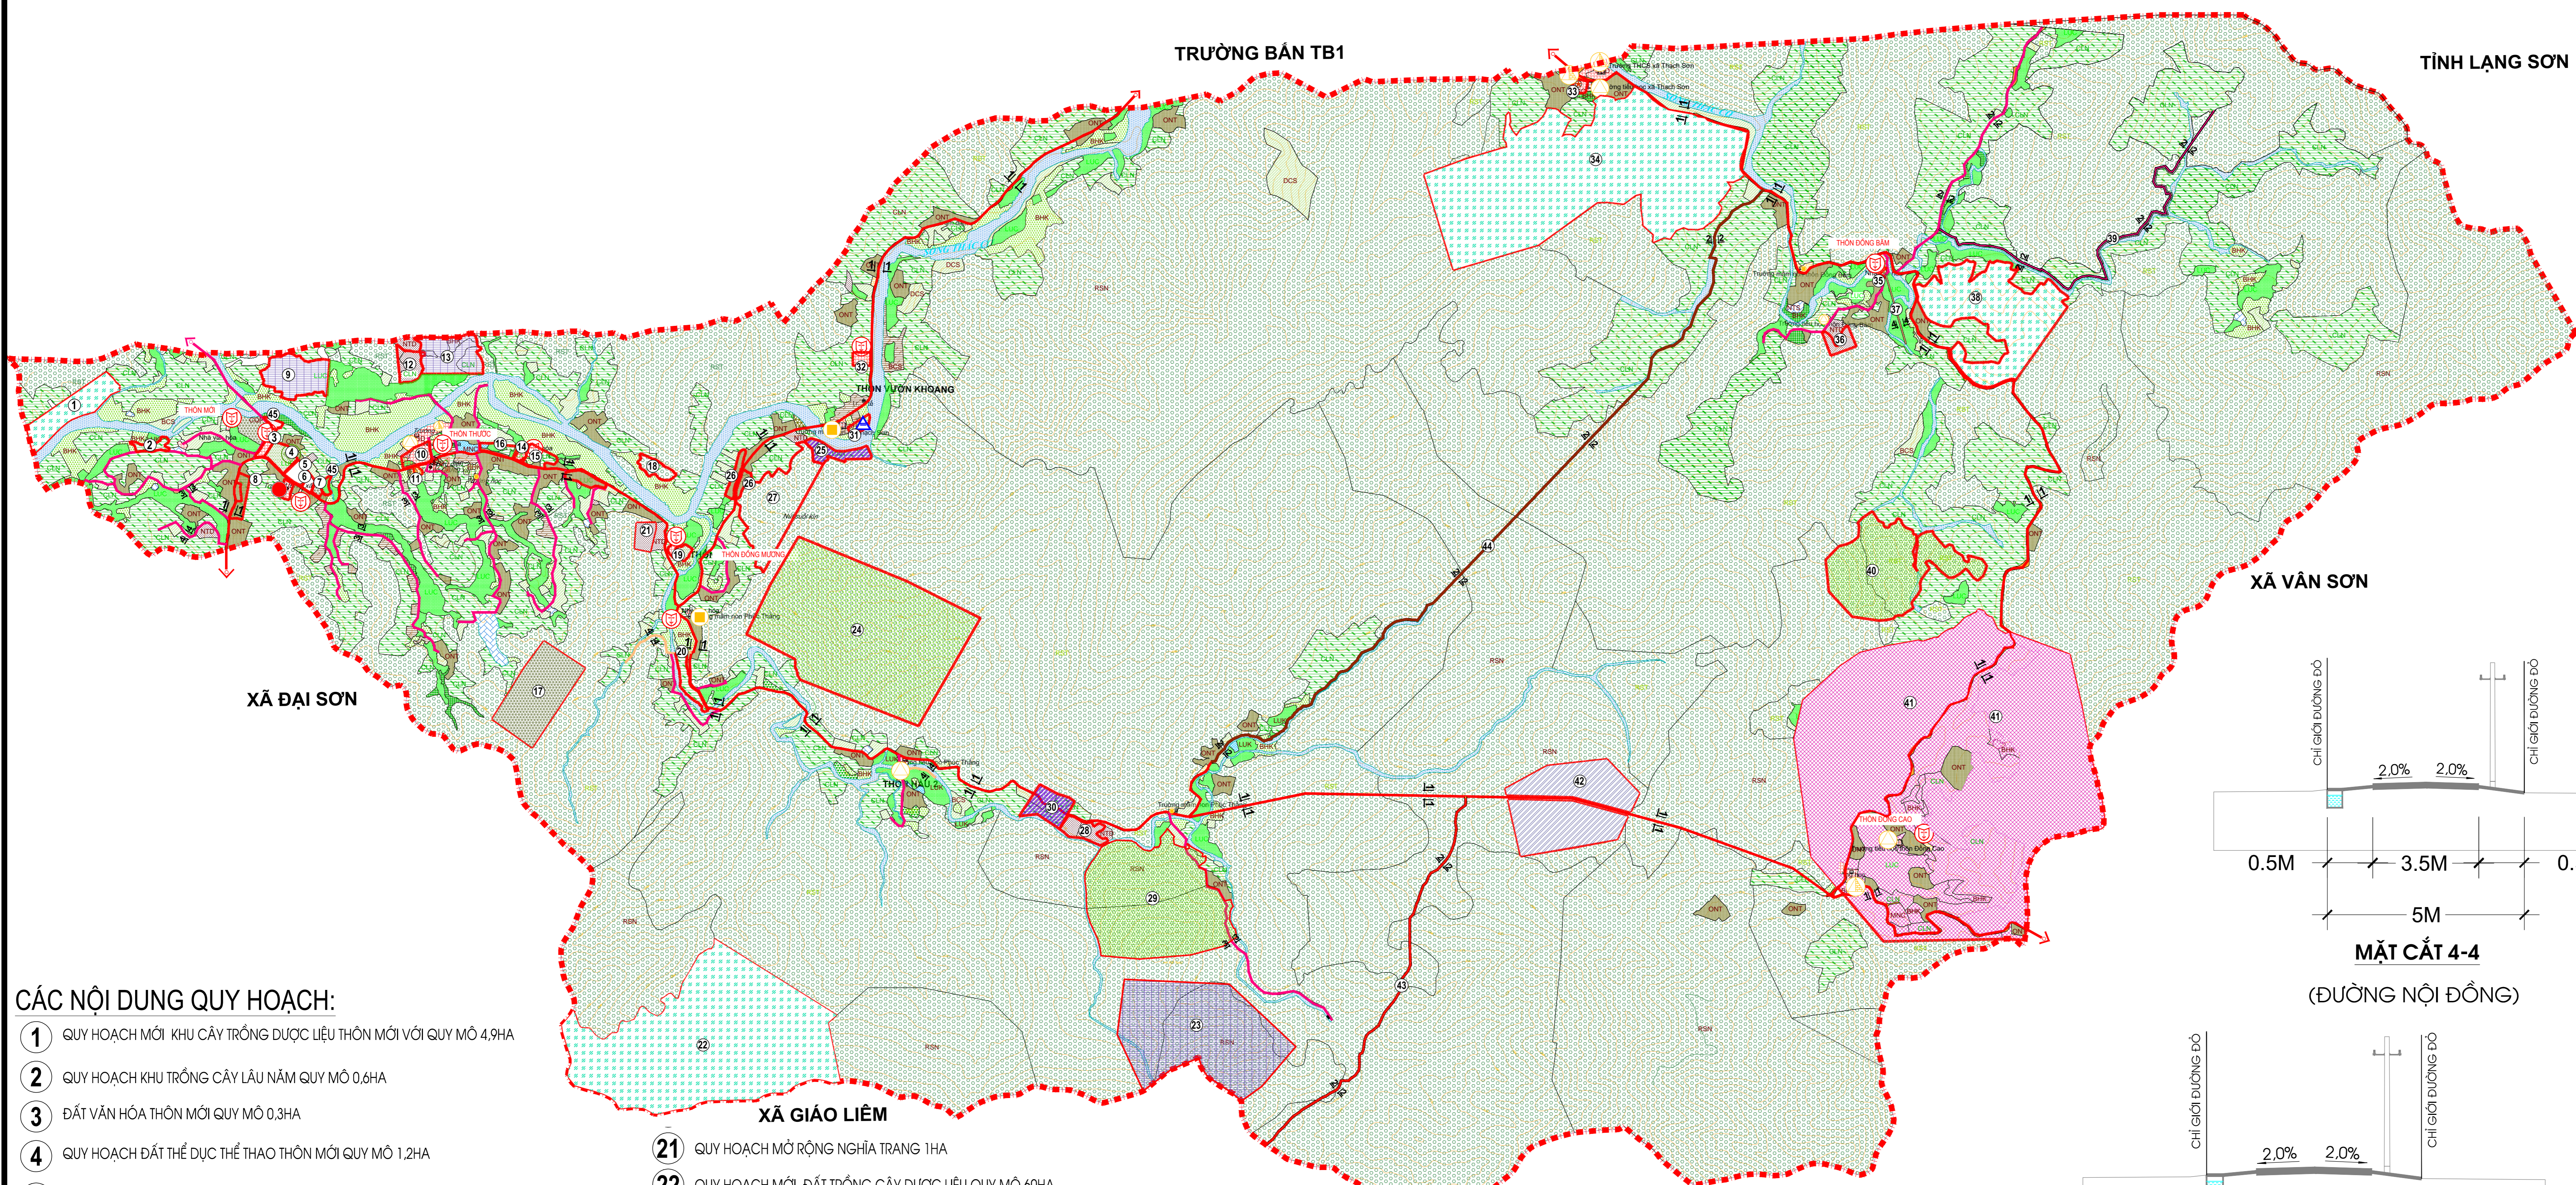

QUY HOẠCH CHUNG XÂY DỰNG X PHÚC SƠN HUYỆN SƠN ĐỘNG

BẢN ĐỒ QUY HOẠCH GIAO THÔNG

CÁC NỘI DUNG QUY HOẠCH:

- 1 QUY HOẠCH MỚI KHU CÂY TRỒNG ĐƯỢC LIỆU THÔN MỚI VỚI QUY MÔ 4,9HA
- 2 QUY HOẠCH KHU TRỒNG CÂY LÂU NĂM QUY MÔ 0,6HA
- 3 ĐẤT VĂN HÓA THÔN MỚI QUY MÔ 0,3HA
- 4 QUY HOẠCH ĐẤT THỂ DỤC THỂ THAO THÔN MỚI QUY MÔ 1,2HA
- 5 QUY HOẠCH ĐẤT CÂY XANH CẢNH QUAN TRUNG TÂM XÃ QUY MÔ 1,7HA
- 6 QUY HOẠCH KHU THƯƠNG MẠI DỊCH VỤ 0,17HA
- 7 QUY HOẠCH MỚI ĐẤT CÔNG AN TẠI THÔN MỚI VỚI QUY MÔ 0,2HA
- 8 QUY HOẠCH ĐẤT Ở DẪN CỤ THÔN MỚI QUY MÔ 0,9HA
- 9 QUY HOẠCH ĐẤT CHĂN NUÔI TẬP TRUNG QUY MÔ 5HA
- 10 QUY HOẠCH MỚI RỘNG ĐẤT MẦM NON THÔN THUỘC VỚI QUY MÔ 1HA
- 11 QUY HOẠCH MỚI RỘNG TRẠM Y TẾ XÃ QUY MÔ 0,1HA
- 12 QUY HOẠCH MỚI RỘNG ĐẤT NGHĨA ĐỊA THÔN THUỘC VỚI QUY MÔ 1,5HA
- 13 QUY HOẠCH MỞ ĐẤT SẢN XUẤT VẬT LIỆU QUY MÔ 4,7HA
- 14 QUY HOẠCH MỚI NHÀ VĂN HÓA THÔN THUỘC QUY MÔ 0,2HA
- 15 QUY HOẠCH MỚI ĐẤT Ở THÔN ĐỒNG MƯƠNG VỚI QUY MÔ 1HA
- 16 QUY HOẠCH MỚI ĐẤT Ở THÔN ĐỒNG MƯƠNG VỚI QUY MÔ 0,8HA
- 17 QUY HOẠCH ĐẤT QUỐC PHÒNG QUY MÔ 10HA
- 18 QUY HOẠCH MỚI RỘNG ĐẤT CÂY LÂU NĂM ĐỒNG MƯƠNG VỚI QUY MÔ 1HA
- 19 QUY HOẠCH ĐẤT NHÀ VĂN HÓA VÀ SÂN THỂ DỤC THỂ THAO THÔN ĐỒNG MƯƠNG QUY MÔ 0,6HA
- 20 QUY HOẠCH MỚI KHU CÂY TRỒNG LÂU NĂM QUY MÔ 2,7HA
- 21 QUY HOẠCH MỚI RỘNG NGHĨA TRANG 1HA
- 22 QUY HOẠCH MỚI ĐẤT TRỒNG CÂY ĐƯỢC LIỆU QUY MÔ 60HA
- 23 QUY HOẠCH ĐẤT CHĂN NUÔI QUY MÔ 30,5HA
- 24 QUY HOẠCH ĐẤT TRỒNG CÂY HÀNG NĂM KHÁC QUY MÔ 52,8HA
- 25 QUY HOẠCH XƯƠNG CHẾ BIẾN LÂM SẢN VỚI QUY MÔ 0,5HA
- 26 QUY HOẠCH ĐẤT Ở DẪN CỤ QUY MÔ 0,11HA
- 27 QUY HOẠCH MỞ ĐẤT QUY MÔ 10,5HA
- 28 QUY HOẠCH MỚI RỘNG NGHĨA TRANG 1,6HA
- 29 QUY HOẠCH ĐẤT TRỒNG CÂY HÀNG NĂM KHÁC QUY MÔ 30,5HA
- 30 QUY HOẠCH XƯƠNG SẢN XUẤT CHẾ BIẾN LÂM SẢN QUY MÔ 2,6HA
- 31 QUY HOẠCH MỚI TRẠM CẤP NƯỚC XÃ TẠI THÔN ĐỒNG MƯƠNG VỚI QUY MÔ 0,5HA
- 32 QUY HOẠCH MỚI NHÀ VĂN HÓA THÔN NON TÁI VỚI QUY MÔ 0,5HA
- 33 QUY HOẠCH ĐẤT CƠ QUAN THÀNH ĐẤT GIÁO DỤC THÔN NON TÁI VỚI QUY MÔ 0,37HA
- 34 QUY HOẠCH MỚI ĐẤT TRỒNG CÂY ĐƯỢC LIỆU QUY MÔ 69,6HA
- 35 QUY HOẠCH MỚI RỘNG NHÀ VĂN HÓA THÔN ĐỒNG BẮM QUY MÔ 0,1HA
- 36 QUY HOẠCH MỚI RỘNG NGHĨA ĐỊA THÔN ĐỒNG BẮM VỚI QUY MÔ 1HA
- 37 QUY HOẠCH ĐƯỜNG GIAO THÔNG NỘI THÔN ĐỒNG BẮM DÀI 350M
- 38 QUY HOẠCH MỚI ĐẤT TRỒNG CÂY ĐƯỢC LIỆU THÔN NON TÁI VỚI QUY MÔ 21,3HA
- 39 QUY HOẠCH MỚI ĐƯỜNG GIAO THÔNG ĐỒNG BẮM ĐI RỪNG CHÈ
- 40 QUY HOẠCH ĐẤT HÀNG NĂM KHÁC QUY MÔ 19,6HA
- 41 QUY HOẠCH ĐẤT DU LỊCH ĐỒNG CAO DIỆN TÍCH 5HA
- 42 QUY HOẠCH ĐẤT SẢN XUẤT VẬT LIỆU XÂY DỰNG 18,5HA
- 43 QUY HOẠCH ĐƯỜNG GIAO THÔNG ĐỒNG MƯƠNG - GIÁO LIÊM 2KM
- 44 QUY HOẠCH ĐƯỜNG GIAO THÔNG ĐỒNG MƯƠNG ĐI ĐỒNG BẮM 4KM
- 45 QUY HOẠCH ĐIỂM TẬP KẾT RÁC CỦA XÃ