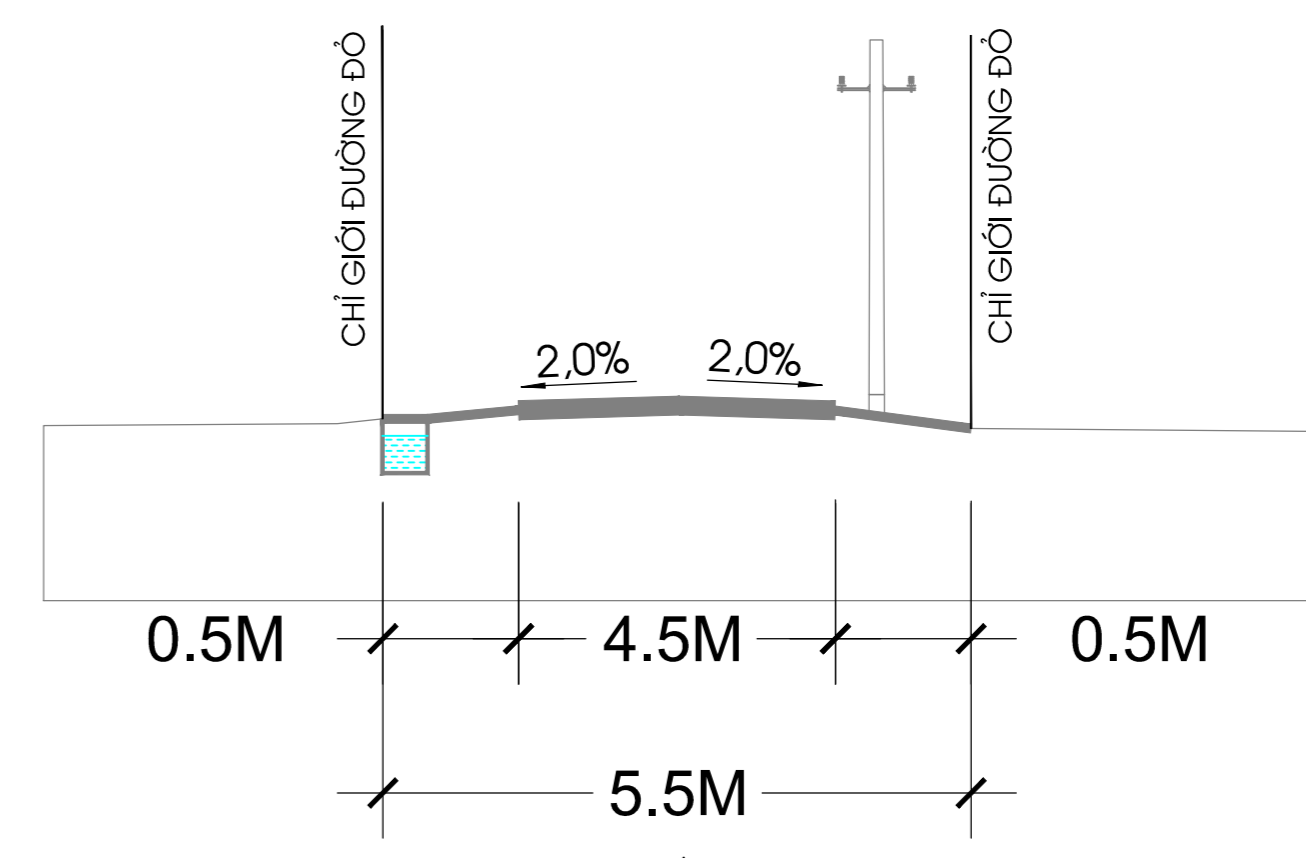

MẶT CẮT 3-3
(ĐƯỜNG THÔN XOM)